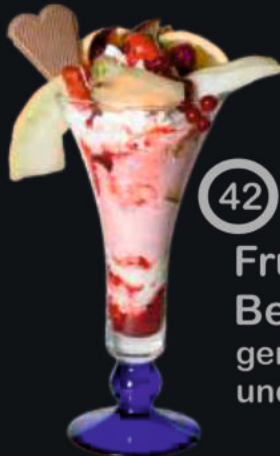

# FRUCHTBECHER

41

**Coppa  
Italia 9,90€**  
gem. Eis, Sahne,  
versch. Früchte  
und Soßen

44

**Kiwi  
Becher 9,90€**  
gem. Eis, Sahne,  
Kiwi und Kiwisoße

42

**Frucht  
Becher 9,90€**  
gem. Eis, versch. Früchte  
und Amarenasoße

**46 Heidelbeer Becher 9,90€**  
gem. Eis, Sahne, Heidelbeeren und Heidelbeersoße

**43 Bananen Becher 8,90€**  
gem. Eis, Sahne, Banane und Schokosoße