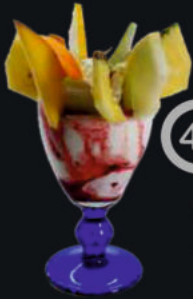

JOGHURTBECHER

47

Joghurt Früchte

11,00€

Joghurteis, Joghurt, Sahne,
versch, Früchte und Soße