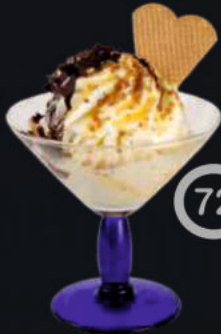

# BECHER

62

**Nussknacker**

**9,50€**

gem. Eis, Sahne, versch. Nüsse,  
Nuss- und Schokosoße

67

**Schoko Becher**

**8,00€**

Vanille- und Schokoladeneis,  
Sahne, Schokosoße und  
Schokostreusel

72

**Herren Becher**

**10,00€**

gem. Eis, Sahne,  
Krokantsplitter,  
Eierlikör, Amarettolikör  
und Schokosoße

166

**Cookies Becher**

**9,00€**